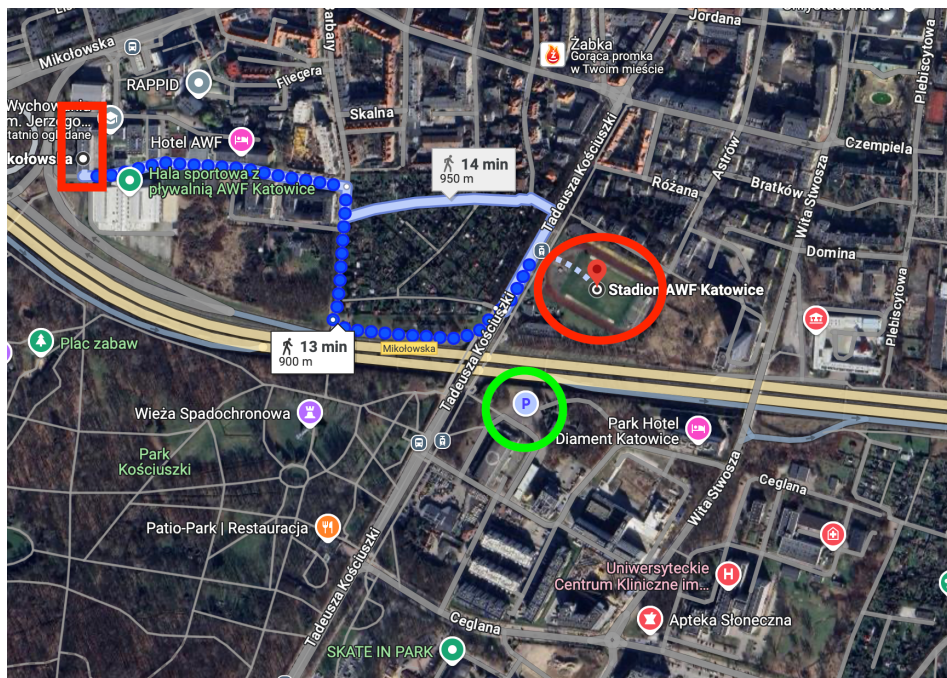

Adres (stadion lekkoatletyczny): Stadion AWF Katowice - ul. Tadeusza Kościuszki 84, Katowice

Mapka dojazdu, sugerowany parking oraz instrukcja jak dotrzeć do sali i na stadion znajduje się poniżej.

Sprawy organizacyjne: Podczas drugiego spotkania organizator zapewnia wodę dla uczestników, ewentualny posiłek prosimy zorganizować sobie w własnym zakresie.

*Podział na grupy zostanie opublikowany później.

Zdjęcie nr 1 – mapa dojazdu (Aula główna)

Kolor czerwony – Budynek, w którym znajduje się aula główna AWF Katowice

Kolor zielony – sugerowane ulice na których można zaparkować. Parking na kampusie AWF Katowice jest płatny 5 zł/h. Zaznaczone ulice to parkingi miejskie które w weekendy są darmowe (alternatywny duży parking znajduje się w okolicy stadionu (około 15 minut pieszo do auli głównej (patrz zdjęcie nr 3)

Zdjęcie nr 2 – wejście główne do budynku

Kolor czerwony – Wejście do budynku. Po wejściu do budynku za recepcją proszę skrócić w prawo. Aula znajduje się na końcu korytarza. (parter)

Zdjęcie nr 3 – mapa dojścia na stadion