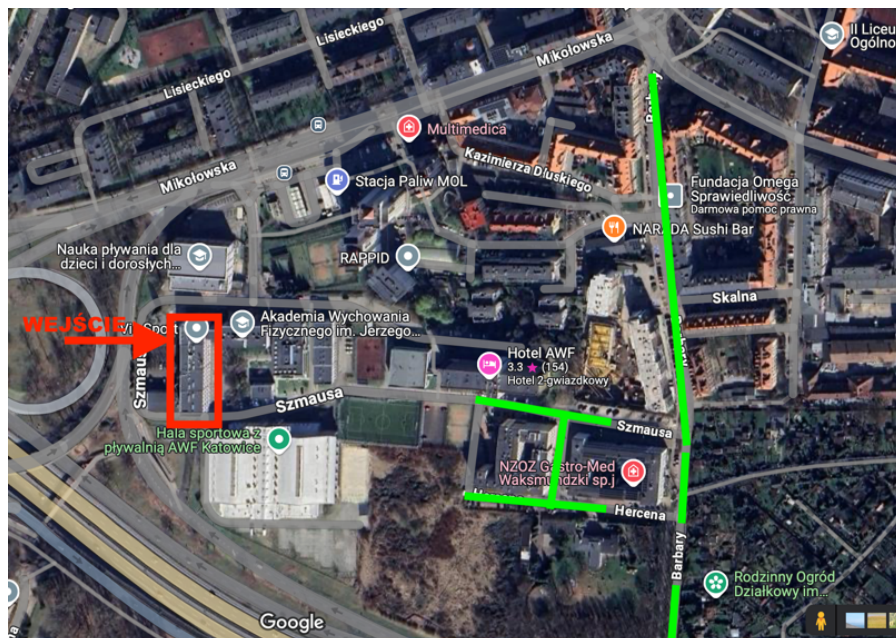

Rejestracja będzie czynna już do 8:00 osoby, które mają możliwość prosimy o przyjazd pomiędzy 8:00-9:00, aby uniknąć kolejek.

Adres (sala wykładowa): Aula główna AWF Katowice - ul. Mikołowska 72A, Katowice

Adres (stadion lekkoatletyczny): Stadion AWF Katowice - ul. Tadeusza Kościuszki 84, Katowice

Mapka dojazdu, sugerowany parking oraz instrukcja jak dotrzeć do sali i na stadion znajduje się poniżej.

Sprawy organizacyjne: Podczas drugiego spotkania organizator zapewnia wodę dla uczestników, ewentualny posiłek prosimy zorganizować sobie w własnym zakresie.

*Podział na grupy zostanie opublikowany później.

Zdjęcie nr 1 – mapa dojazdu (Aula główna)

Kolor czerwony – Budynek, w którym znajduje się aula główna AWF Katowice

Kolor zielony – sugerowane ulice na których można zaparkować. Parking na kampusie AWF Katowice jest płatny 5 zł/h. Zaznaczone ulice to parkingi miejskie które w weekendy są darmowe (alternatywny duży parking znajduje się w okolicy stadionu (około 15 minut pieszo do auli głównej (patrz zdjęcie nr 3)